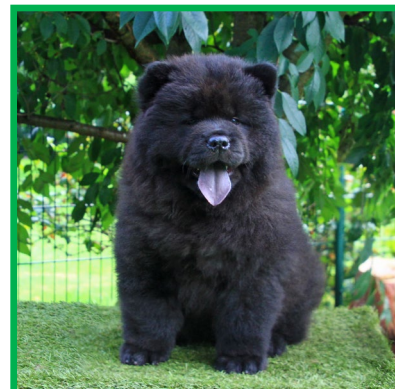

Ai-Shang Tihany

22.06.2022
ACC 23926

<p>Multi-CH. AI-SHANG ORPHEO</p>  <p>rot, HD-B, ED-II, 51 cm</p>	 <p>Multi-CH. KING OF EGYPT DE LOS PERROS DE BIGO rot, HD-A, ED-0, 50 cm</p>	<p>Multi-CH. CROSS B'S BEST OF THE BLUES blau</p>
<p>Multi-CH. ALASKA DEI LEONI IMPERIALI</p>  <p>schwarz, HD-A, ED-II, 47 cm</p>	 <p>AI-SHANG JERBY-JUNO rot, HD-A, ED-3, 50 cm</p>	<p>Multi-CH. BELLA DE LOS PERROS DE BIGO rot, HD-A, 48 cm</p>
	 <p>ORPHEUS BLACK DEI LEONI IMPERIALI schwarz</p>	<p>CĂCAR VON EISENHARD schwarz, HD-A, ED-GF, 53 cm</p>
	 <p>HERMIONE DEI LEONI IMPERIALI rot, HD-A, ED-0, 50 cm</p>	<p>AI-SHANG HA-MI-GO rot, HD-A, ED-3, 51 cm</p>
		<p>BON TRIUMPH SHINE OF THE MOON rot</p>
		<p>UNIQUE DEI LEONI IMPERIALI schwarz</p>
		<p>INT CH X-RED REY DEI LEONI IMPERIALI rot</p>
		<p>A BEAUTIFUL MIND DEI LEONI IMPERIALI rot</p>